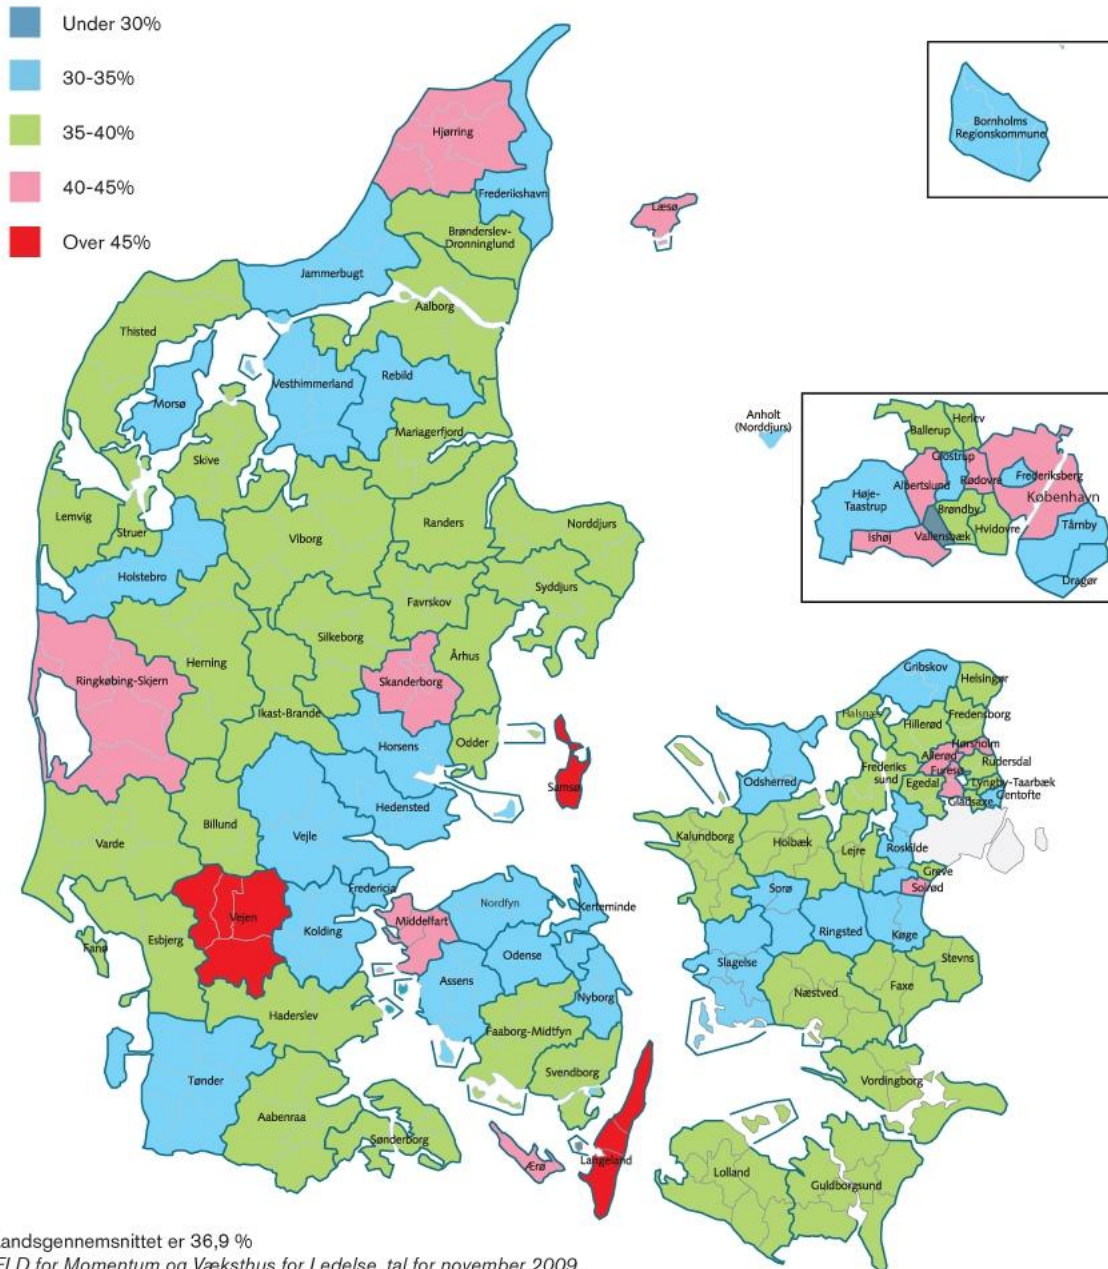

Andel af kommunale ledere over 54 år (%)

Note: Lands gennemsnittet er 36,9 %
 Kilde: FLD for Momentum og Væksthus for Ledelse, tal for november 2009.